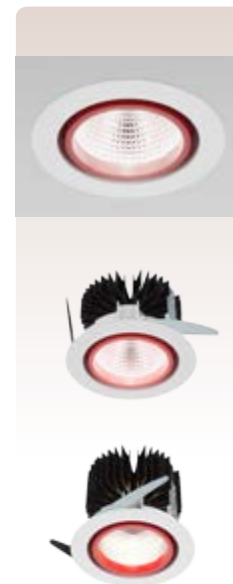

060281.5L01.21 — Przesłona | 2 – półmleczna
 | 3 – LOW-UGR

ATLANTYK STRONG LED

50000h trwałości
 5 lat gwarancji
 2x mniej energii
 100 lm/W
 3x więcej sprawności

Przemysłowa oprawa na źródła światła LED, strugoodporna o zwiększonej odporności chemicznej, przeznaczona do stosowania w miejscach o specyficznych warunkach otoczenia. Obudowa oprawy wykonana z GPR (poliester wzmocniony włóknem szklanym) w kolorze jasnoszarym, klosz półmleczny PMMA; uszczelka poliuretanowa wylewana, blacha montażowa, klipsy ze stali nierdzewnej; zawieszania ze stali nierdzewnej, oprawa o stopniu szczelności IP65, szybkozłączka umożliwiająca podłączenie oprawy bez konieczności jej otwierania.

¹ Temperatura barwowa może różnić się od nominalnej o +/- 10%

² Moc oprawy i strumień świetlny jest zależny od temperatury pracy oprawy z tolerancją +/- 10%

LUGSTAR PREMIUM LED

Dekoracyjna oprawa typu downlight do zabudowy w sufitach podwieszanych, na źródła światła LED. Obudowa oprawy i pierścienia z aluminium w kolorze białym, odbłyśnik z aluminium zapewniającego najwyższą sprawność świetlną oprawy, radiator aluminiowy zapewniający skuteczne pasywne chłodzenie modułu LED, elektroniczny zasilacz LED w komplecie. Obudowa w kolorze białym, możliwość malowania pierścienia w dowolnym kolorze RAL.

030241.5L01.31 X
 Kolor pierścienia
 1 – biały
 3 – czarny
 4 – czerwony
 5 – niebieski
 6 – zielony

NUOVO LED

Nowoczesny projektor wewnętrzny wyposażony w źródło światła LED. Obudowa oprawy z aluminium wtryskiwanego malowanego na kolor biały i czarny, radiator aluminiowy zapewniający skuteczne pasywne chłodzenie modułu LED, odbłyśnik aluminiowy 22°, 32°, 42°. Oprawa regulowana w dwóch płaszczyznach w zakresie 350° w poziomie i od 0° do 90° w pionie, szyba ochronna, zasilacz elektroniczny.