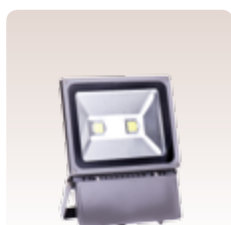

MH LED

MODEL	BARWA ŚWIATŁA	STRUMIEŃ ŚWIETLNY [lm]	WAGA NETTO [kg]	PAKOWANIE [szt.]	KOD EAN
MH LED 10W	CIEPŁO-BIAŁA	600	0,504	20	5900605091951
MH LED 10W	ZIMNO-BIAŁA	600	0,504	20	5900605091968
MH LED 20W	CIEPŁO-BIAŁA	1200	1,066	16	5900605092620
MH LED 20W	ZIMNO-BIAŁA	1200	1,066	16	5900605092637
MH LED 30W	CIEPŁO-BIAŁA	1800	2,266	4	5900605091975
MH LED 30W	ZIMNO-BIAŁA	1800	2,266	4	5900605091982
MH LED 50W	CIEPŁO-BIAŁA	3000	3,620	4	5900605091999
MH LED 50W	ZIMNO-BIAŁA	3000	3,620	4	5900605092002